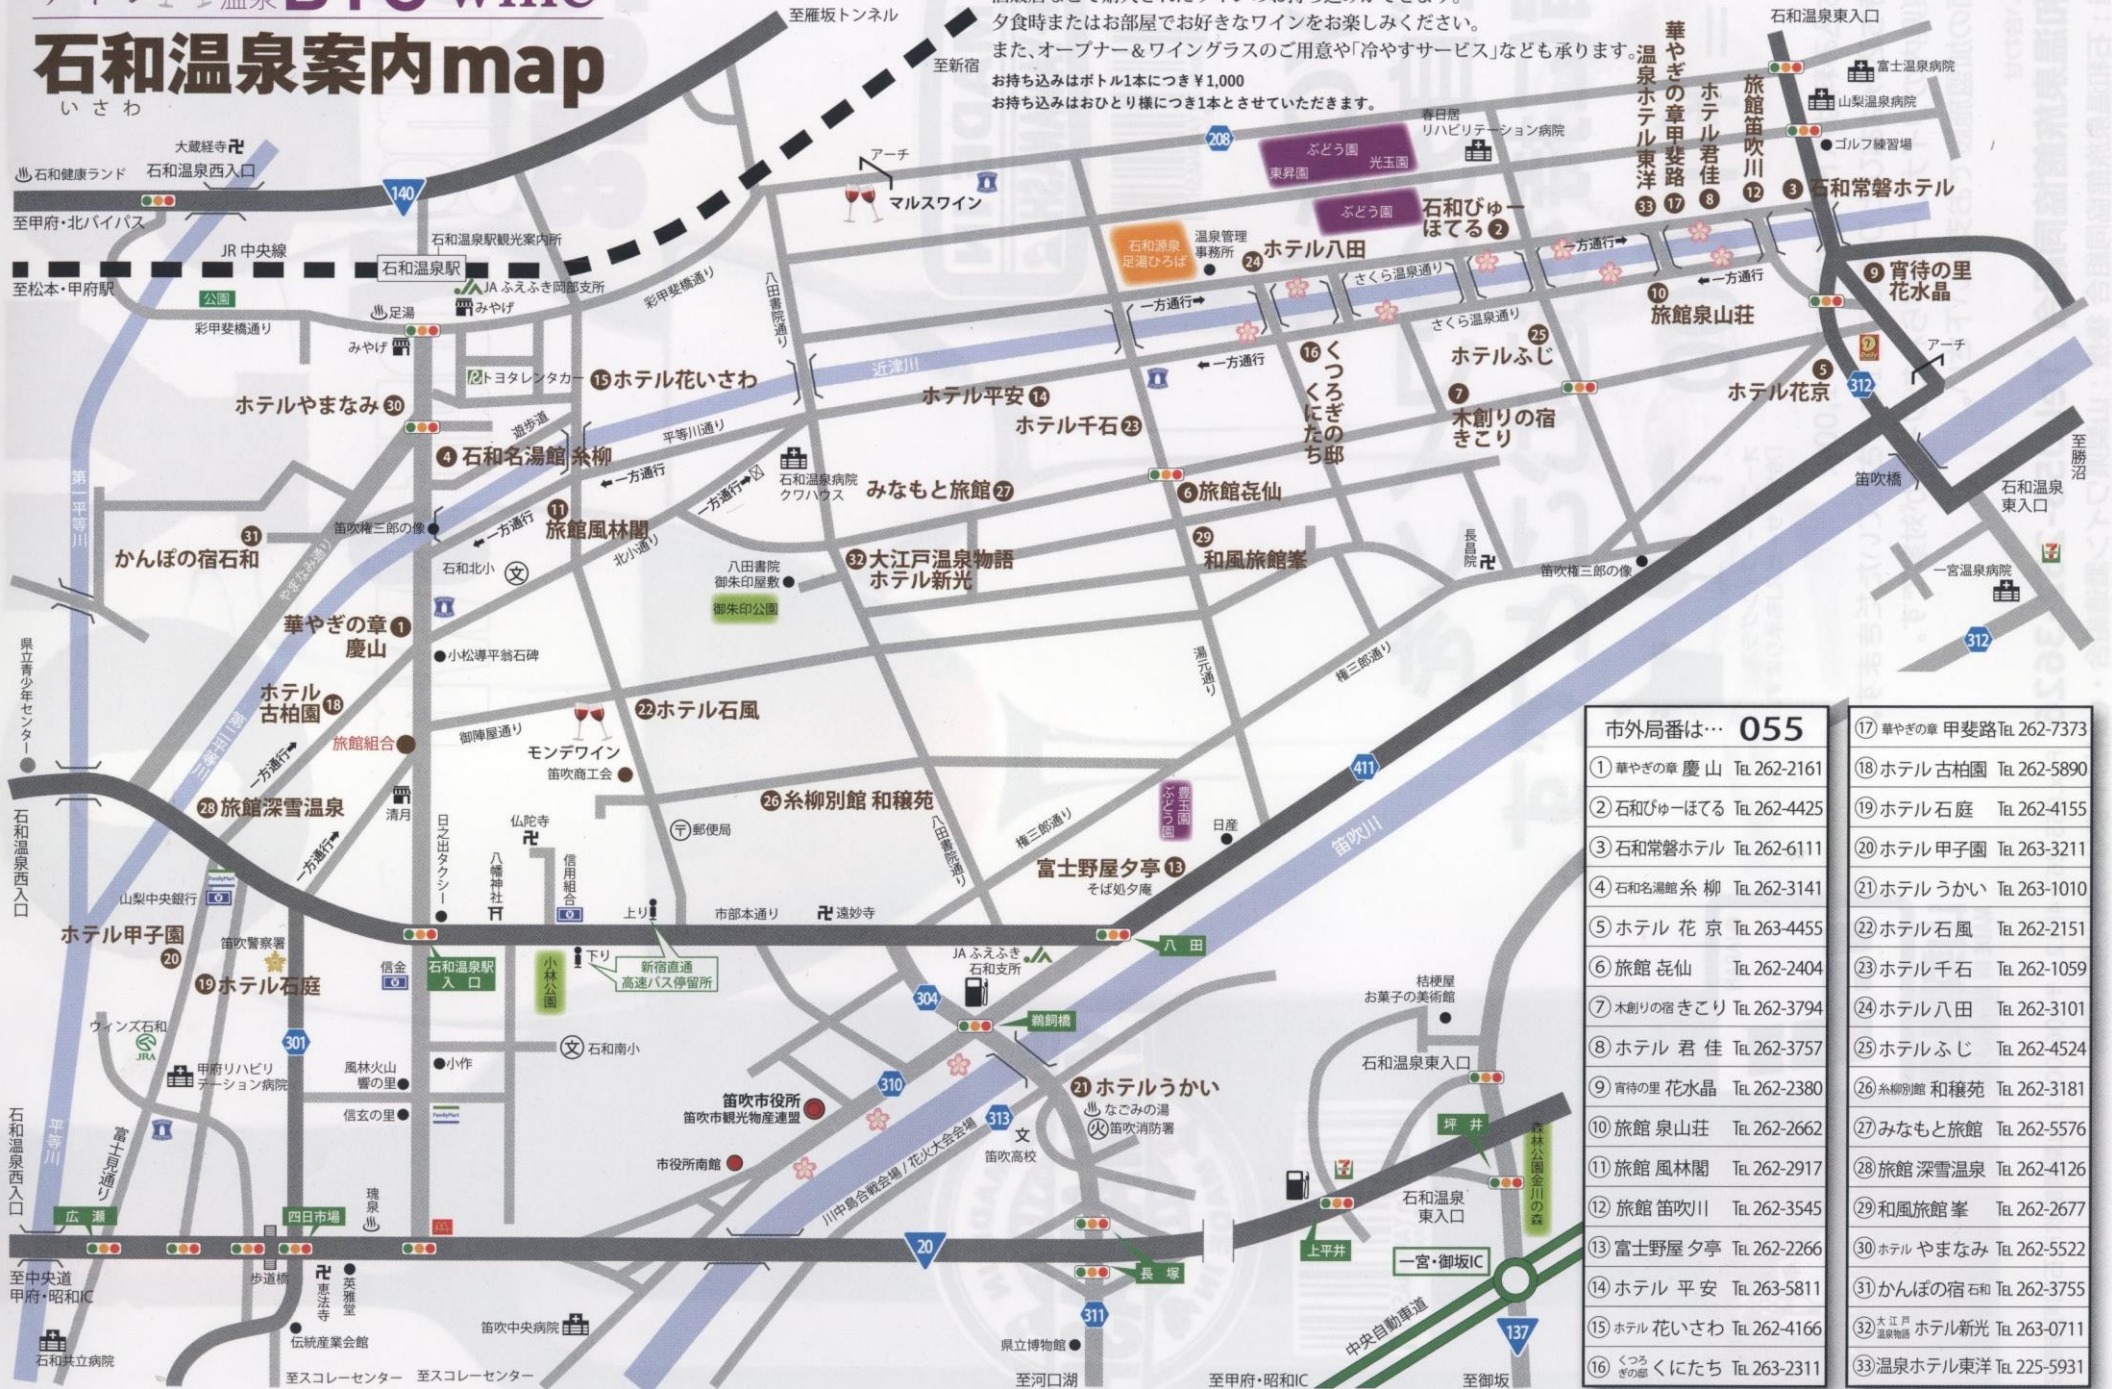

# 石和温泉案内map

いさわ

石和温泉旅館協同組合に加盟する33施設では、お客様がワイナリーや酒販店などで購入されたワインのお持ち込みができます。夕食時またはお部屋で好きなワインをお楽しみください。また、オープナー&ワイングラスのご用意や「冷やすサービス」なども承ります。お持ち込みはボトル1本につき¥1,000 お持ち込みはおひとり様につき1本とさせていただきます。

市外局番は… 055	
① 華やぎの章 慶山	Tel. 262-2161
② 石和びゅーほてる	Tel. 262-4425
③ 石和常磐ホテル	Tel. 262-6111
④ 石和名湯館 糸柳	Tel. 262-3141
⑤ ホテル 花京	Tel. 263-4455
⑥ 旅館 崑仙	Tel. 262-2404
⑦ 木創りの宿 きこり	Tel. 262-3794
⑧ ホテル 君佳	Tel. 262-3757
⑨ 宵待の里 花水晶	Tel. 262-2380
⑩ 旅館 泉山荘	Tel. 262-2662
⑪ 旅館 風林閣	Tel. 262-2917
⑫ 旅館 笛吹川	Tel. 262-3545
⑬ 富士野屋夕亭	Tel. 262-2266
⑭ ホテル 平安	Tel. 263-5811
⑮ ホテル 花いさわ	Tel. 262-4166
⑯ かつろくにたち	Tel. 263-2311
⑰ 華やぎの章 甲斐路	Tel. 262-7373
⑱ ホテル 古柏園	Tel. 262-5890
⑲ ホテル 石庭	Tel. 262-4155
⑳ ホテル 甲子園	Tel. 263-3211
㉑ ホテル うかい	Tel. 263-1010
㉒ ホテル 石風	Tel. 262-2151
㉓ ホテル 千石	Tel. 262-1059
㉔ ホテル 八田	Tel. 262-3101
㉕ ホテル ふじ	Tel. 262-4524
㉖ 糸柳別館 和穠苑	Tel. 262-3181
㉗ みなもと旅館	Tel. 262-5576
㉘ 旅館 深雪温泉	Tel. 262-4126
㉙ 和風旅館 峯	Tel. 262-2677
㉚ ホテル やまなみ	Tel. 262-5522
㉛ かんぼの宿 石和	Tel. 262-3755
㉜ 大江戸温泉物語 ホテル 新光	Tel. 263-0711
㉝ 温泉ホテル 東洋	Tel. 225-5931